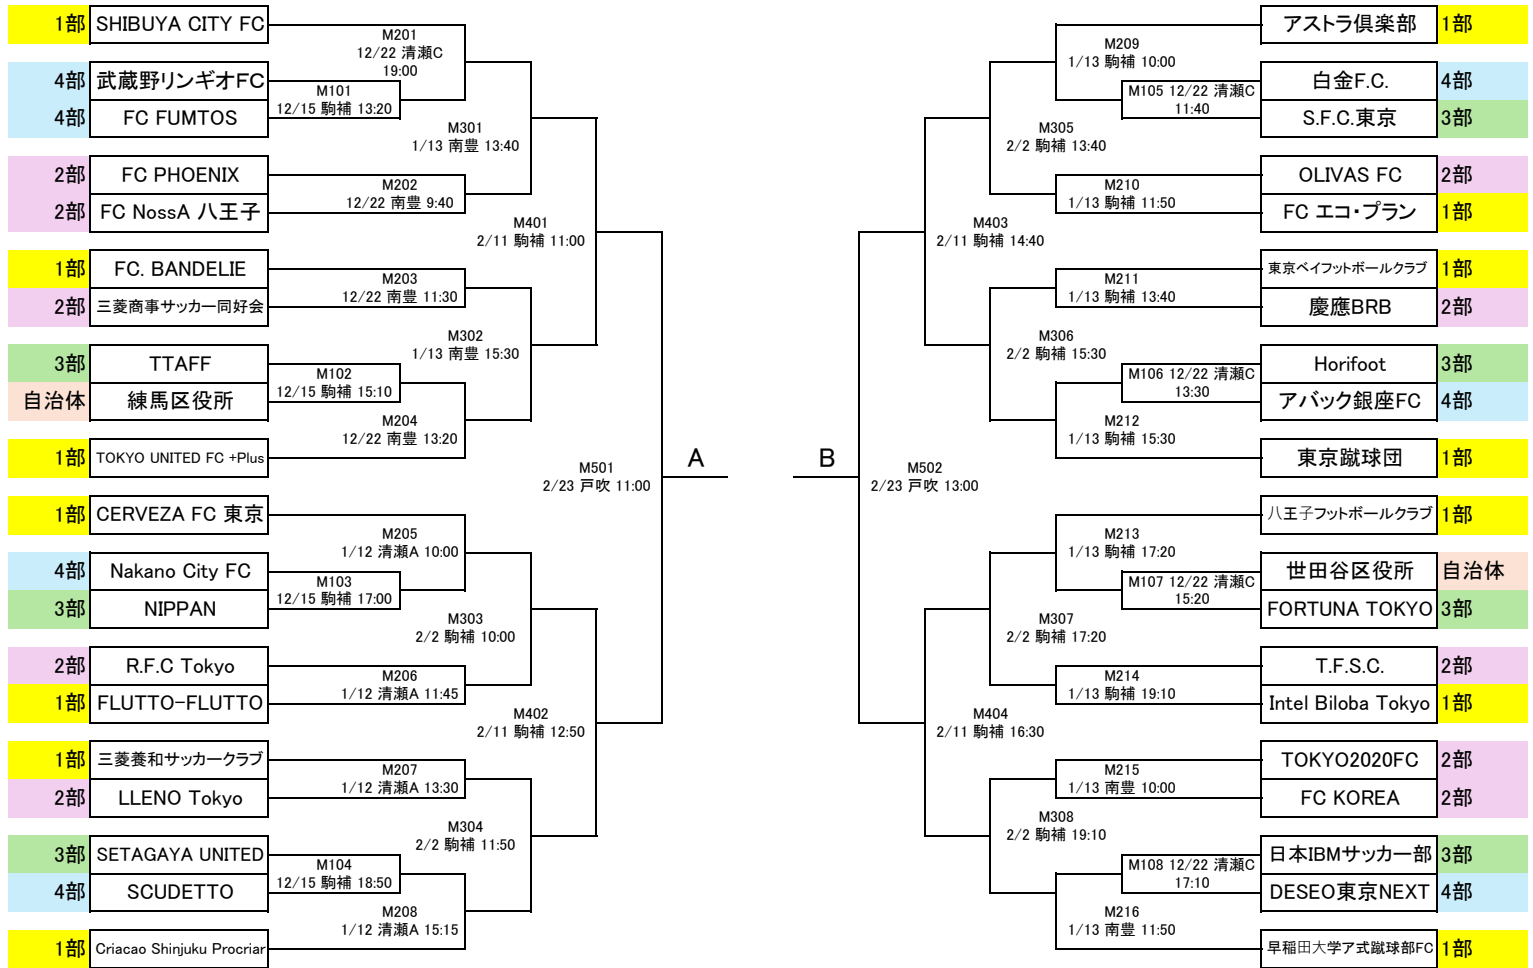

# 2025年度 東京都社会人チャンピオンシップ(東京カップ)

◆出場: 46チーム

- ・関東 : 6チーム ※2次戦より
- ・1部 : 14チーム
- ・2部 : 10チーム
- ・3部 : 7チーム
- ・4部 : 7チーム
- ・自治体 : 2チーム

◆1次戦: 70分 (35分—10分—35分)

◆2次戦: 90分 (45分—15分—45分)

◆会場

- 清瀬A : 清瀬内山運動公園サッカー場 A面
- 清瀬C : 清瀬内山運動公園サッカー場 C面
- 駒補 : 駒沢補助競技場
- 戸吹 : 八王子戸吹スポーツ公園
- 南豊 : 南豊ヶ丘フィールド

2次戦